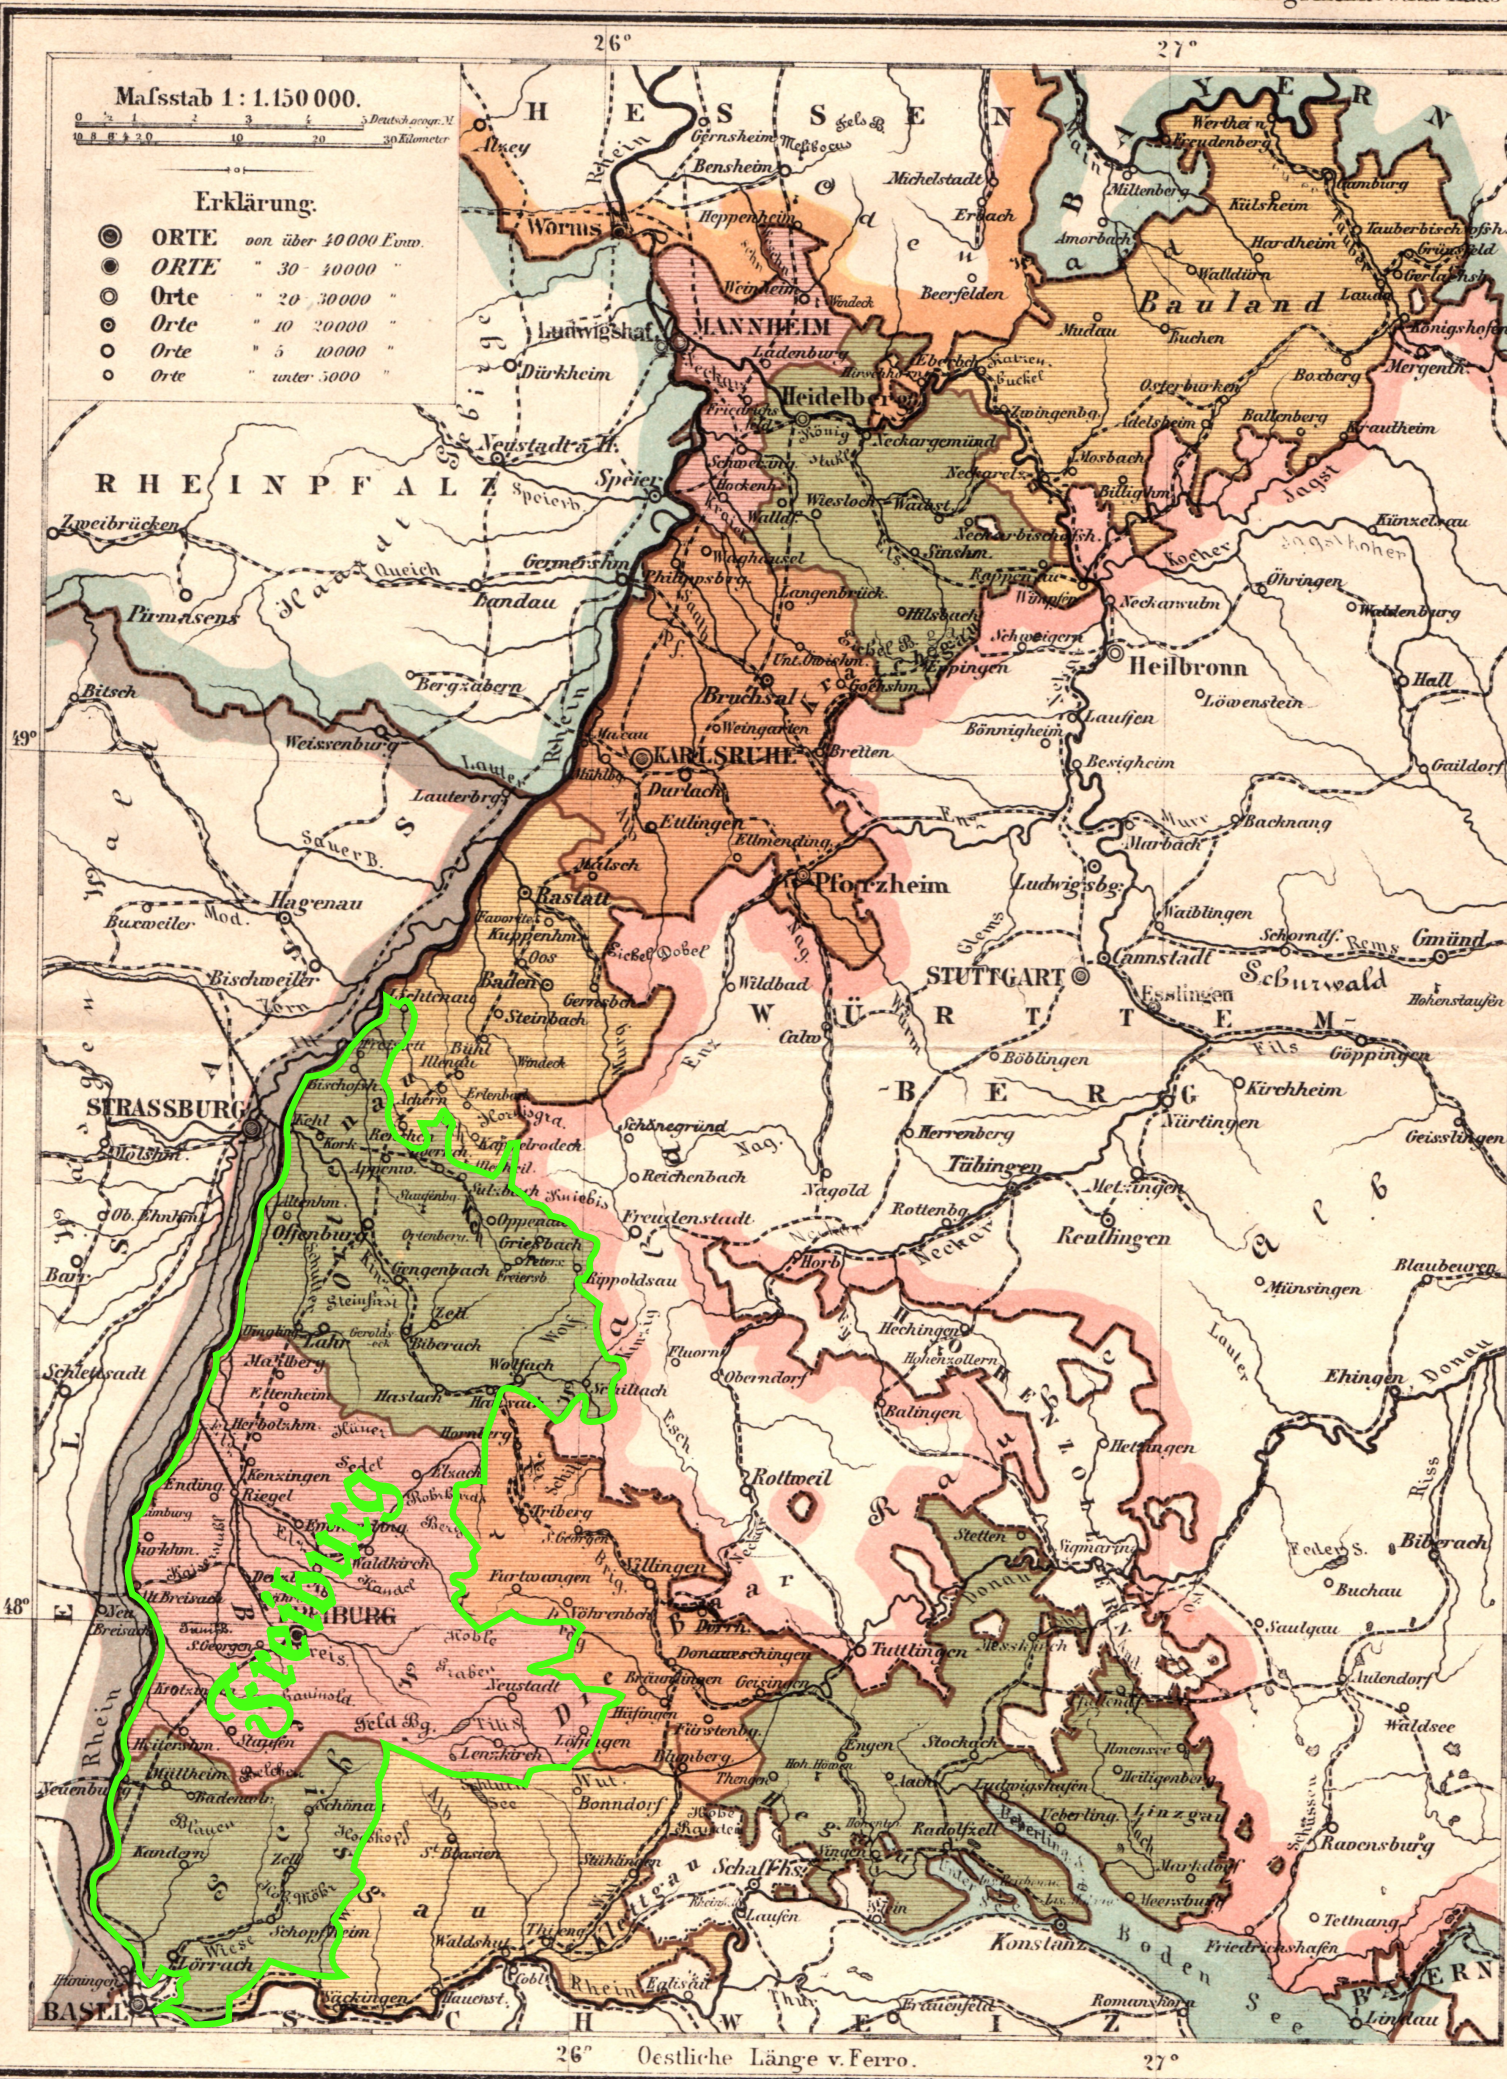

Mafsstab 1: 1.150 000.

Erklärung.

- ORTE von über 10000 Ewnt.
- ORTE " 30-40000 "
- Orte " 20-30000 "
- Orte " 10-20000 "
- Orte " 5-10000 "
- Orte " unter 5000 "

26° Oestliche Länge v. Ferro.

27°